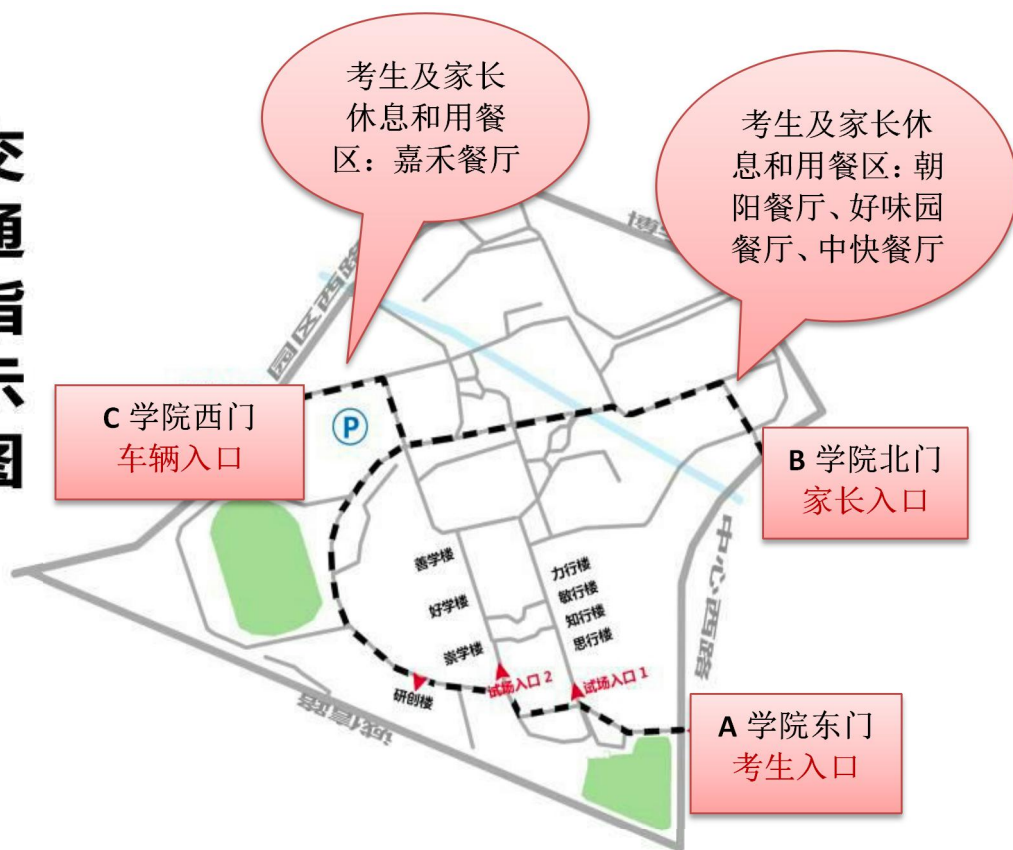

（4）请参加提前招生综合素质测试的考生务必带上**身份证、准考证**，二者缺一不可，否则不得进考区。

备注：为了您和大家的方便，请家长尽量不要开车，建议使用公共交通工具；如有开车，请到达学校后尽快驶离，避免交通堵塞。

附：1. 考生及家长休息和用餐地点

2. 公交车路线一览表

3. 学院周边酒店一览表

温州职业技术学院助力考生高考，我们为广大考生提供

1. 免费职业倾向测试服务；
2. 免费高考志愿填报指导服务；
3. 最新招生资讯发布服务。

温职院招生办微信：wzyzsb86680020；

温职院 2019 年高考招生咨询 QQ 群： 343253947；

招生咨询热线：0577-86680020、86680085

附 1：考生及家长休息和用餐地点

为保障考场秩序，学院东门（示意图 A 标志）仅供考生、考务人员、工作人员进入，家长不得进入校园考试区；家长休息区设学院生活区朝阳餐厅，家长可从学院北门（示意图 B 标志，位于中心北路）步行进入家长休息区；车辆一律从学院西门（示意图 C 标志，位于园区西路）进入；考生及家长休息和用餐设在朝阳餐厅、好味园餐厅、中快餐厅、嘉禾餐厅。

1. 校园示意图：A：学院东门（考生入口），B：学院北门（家长入口），C：学院西门（车辆入口）

2. 考生及家长休息和用餐区：朝阳餐厅、好味园餐厅、中快餐厅、嘉禾餐厅

温州职业技术学院提前招生

交通指示图

附 2：公交车路线一览表

	相关到温站点	车站-学校交通路线
铁路	温州火车站	可步行至瓯江大厦站，乘坐 B111、52 路公交车至茶山高教园区职业技术学院站下车。
	温州火车南站（动车车站）	乘坐 83 路、131 路公交车至茶山高教园区职业技术学院站下车。
公路	汽车新南站	可步行至瓯江大厦站，乘坐 B111、52 路公交车至茶山高教园区职业技术学院站下车。
	新城客运站	乘坐 52、54 路公交车至茶山高教园区职业技术学院站下车。
	客运中心	乘坐 17 路公交车至茶山高教园区(南)站下车，步行 15 分钟左右。
	西站方向	乘坐 B111 路公交车至茶山高教园区职业技术学院站下车。
自备车	高速公路	自备车辆若走高速公路（甬台温、温丽、沈海高速）来校报到，请从温州（南）出口下高速，并驾车至茶山高教园区（约 10 分钟车程）。

附 3：学院周边酒店一览

酒店名称	联系电话	地址	价格	距离
索特来文艺酒店	0577-89857777	温州瓯海区茶山街道高教园区商务中心二期	320 元左右	步行 10 分钟
美丽园宾馆	0577-85770988	温州大学城商务中心 4 楼	300 元左右	步行 10 分钟
宜必思酒店	0577-28987888	温州瓯海区茶山街道勤业路创荣商业广场 4 幢	250 元左右	步行 15 分钟
温州聚商音乐连锁酒店	0577-86685555	温州市茶山鞋城路 2 号	200 元左右	步行 15 分钟
温州艾懿苑宾馆	0577-86688118	温州茶山街道梅泉大街 258 号（建设银行旁）	180 元左右	步行 15 分钟
爱客思时尚酒店	0577-86685118	温州市瓯海区茶山鞋城路 7 号（永和豆浆进去）	200 元左右	步行 15 分钟
众豪连锁酒店	0577-56602699	温州市茶山镇梅泉大街 288 号	190 元左右	公交 25 分钟，驾车 6 分钟
百灵宾馆	0577-86696677	温州市茶山街勤业路 75 号（中国银行对面）	150 元左右	公交 25 分钟，驾车 6 分钟
学苑商务宾馆	0577-28855801	温州茶山梅泉邮政大楼	150 元左右	驾车 5-10 分钟
波士湾宾馆	0577-86687887	温州茶山鞋城路 1 号	150 元左右	驾车 5-10 分钟
百乐商务宾馆	0577-28892999	温州市瓯海区南白象上蔡村村委会大楼	190 元左右	驾车 10 分钟
温州帕兰翡翠大酒店	0577-85699999	温州市梧田大道 566 号（近月乐西街）	300 元左右	驾车 20 分钟
温州汇丰商务宾馆	0577-88069999	温州南浦路 12 号（汽车新南站后侧）	200 元左右	驾车 30 分钟
温州万豪商务大酒店	0577-88089191	温州火车站东首	370 元左右	驾车 30 分钟
云天楼米兰国际大酒店	0577-88018888	温州南浦路天利嘉园 A 幢	400 元左右	驾车 30 分钟
温州金悦丽嘉酒店	0577-86071915	温州市温州大道火车站东 500 米	220 元左右	驾车 30 分钟
温州阿外楼大酒店	0577-89999999	温州市瓯海大道东 1 号	500 元左右	驾车 20 分钟